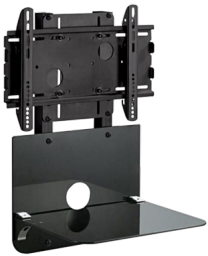

## Soporte LCD+DVD PLDVD18

soporte LCD/LED y plasma hasta 37" y 50 kgs. · Sistema de soporte LCD + DVD. 2en1. · Soporte fijo pared con bandeja cristal templado de 6mm. · Medidas bandeja: 450x325mm. · Con organizador de cables. · Nivel de agua incluido. · Incluidos tod

Calificación: Sin calificación

**Precio**  
82,40 €

[Haga una pregunta sobre este producto](#)

Fabricante: [Manufacturer](#)

Descripción

**SOPORTE LCD+DVD PLDVD-18.**

**Modelo soporte para LCD y plasma hasta 37" y 50 kgs.**

- Sistema de soporte LCD + DVD. 2en1.
- Soporte fijo pared con bandeja cristal templado de 6mm.

- Medidas bandeja: 450x325mm.
- Con organizador de cables.
- Nivel de agua incluido.
- Incluidos todos los herrajes para su instalación.
- Color disponible: Negro.