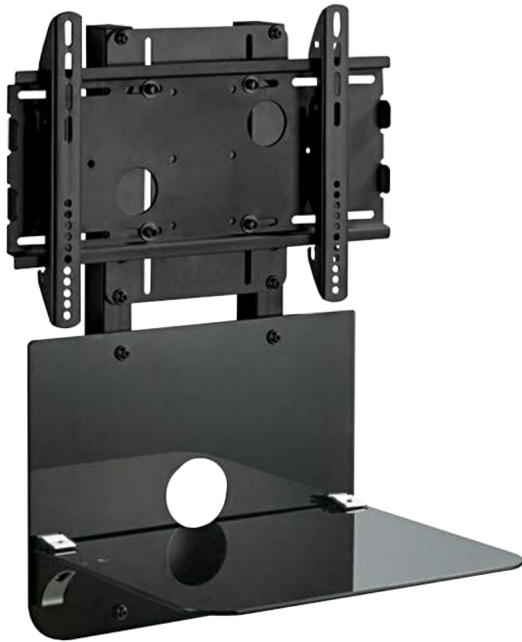

## Soporte LCD+DVD PLDVD18

soporte LCD/LED y plasma hasta 37" y 50 kgs. · Sistema de soporte LCD + DVD. 2en1. · Soporte fijo pared con bandeja cristal templado de 6mm. · Medidas bandeja: 450x325mm. · Con organizador de cables. · Nivel de agua incluido. · Incluidos tod

Calificación: Sin calificación

**Precio**  
82,40 €

[Haga una pregunta sobre este producto](#)

Fabricante: [Manufacturer](#)

Descripción

**SOPORTE LCD+DVD PLDVD-18.**

**Modelo soporte para LCD y plasma hasta 37" y 50 kgs.**

- Sistema de soporte LCD + DVD. 2en1.
- Soporte fijo pared con bandeja cristal templado de 6mm.

- Medidas bandeja: 450x325mm.
- Con organizador de cables.
- Nivel de agua incluido.
- Incluidos todos los herrajes para su instalación.
- Color disponible: Negro.