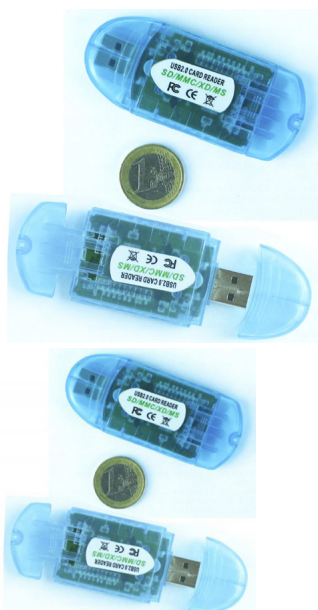

Lector tarjetas LCE-200

MINI LECTOR/ESCRITOR USB 2.0 ALTA VELOCIDAD. Medidas: 34mm ancho *80mm largo *11mm espesor. Adecuado para tarjetas SD y MMC.

Calificación: Sin calificación

Precio

4,10 €

[Haga una pregunta sobre este producto](#)

Fabricante: [Manufacturer](#)

Descripción **MINI LECTOR/ESCRITOR USB 2.0 ALTA VELOCIDAD.**

Medidas: 34mm ancho *80mm largo *11mm espesor.

Adecuado para tarjetas SD y MMC.

Comentarios

Aún no hay comentarios para este producto.